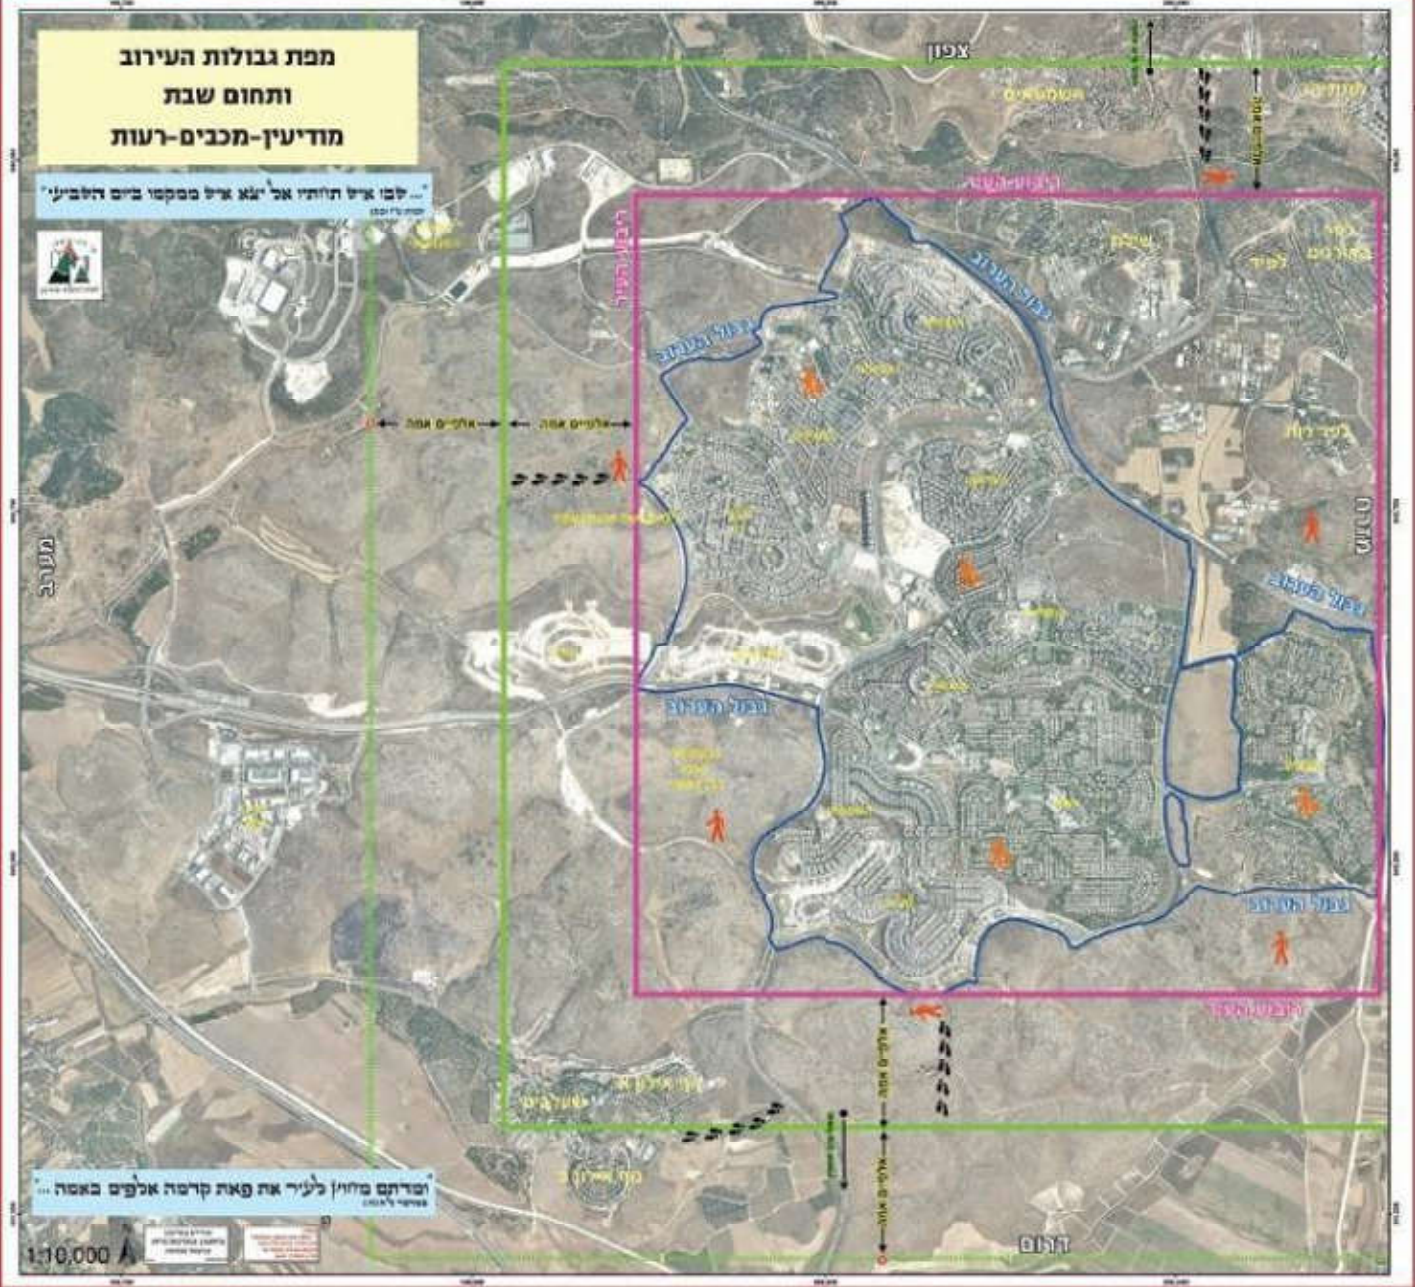

**מפת גבולות העירוב
ותחום שבת
מודיעין-מכבים-רעות**

... לבנו ארץ תחתית אכל יצא ארץ מסקמו ביום השביעי...
מסעי קדש

וּמְדִיעִין מְחֻזָּן לְעִיר אַת פֶּאֶת קְרִימָה אֶלְפִים בִּאֶמֶת...
פְּסָתֵי לְרֵאָה

1:10,000

מחוזות
מחלקות

דרום