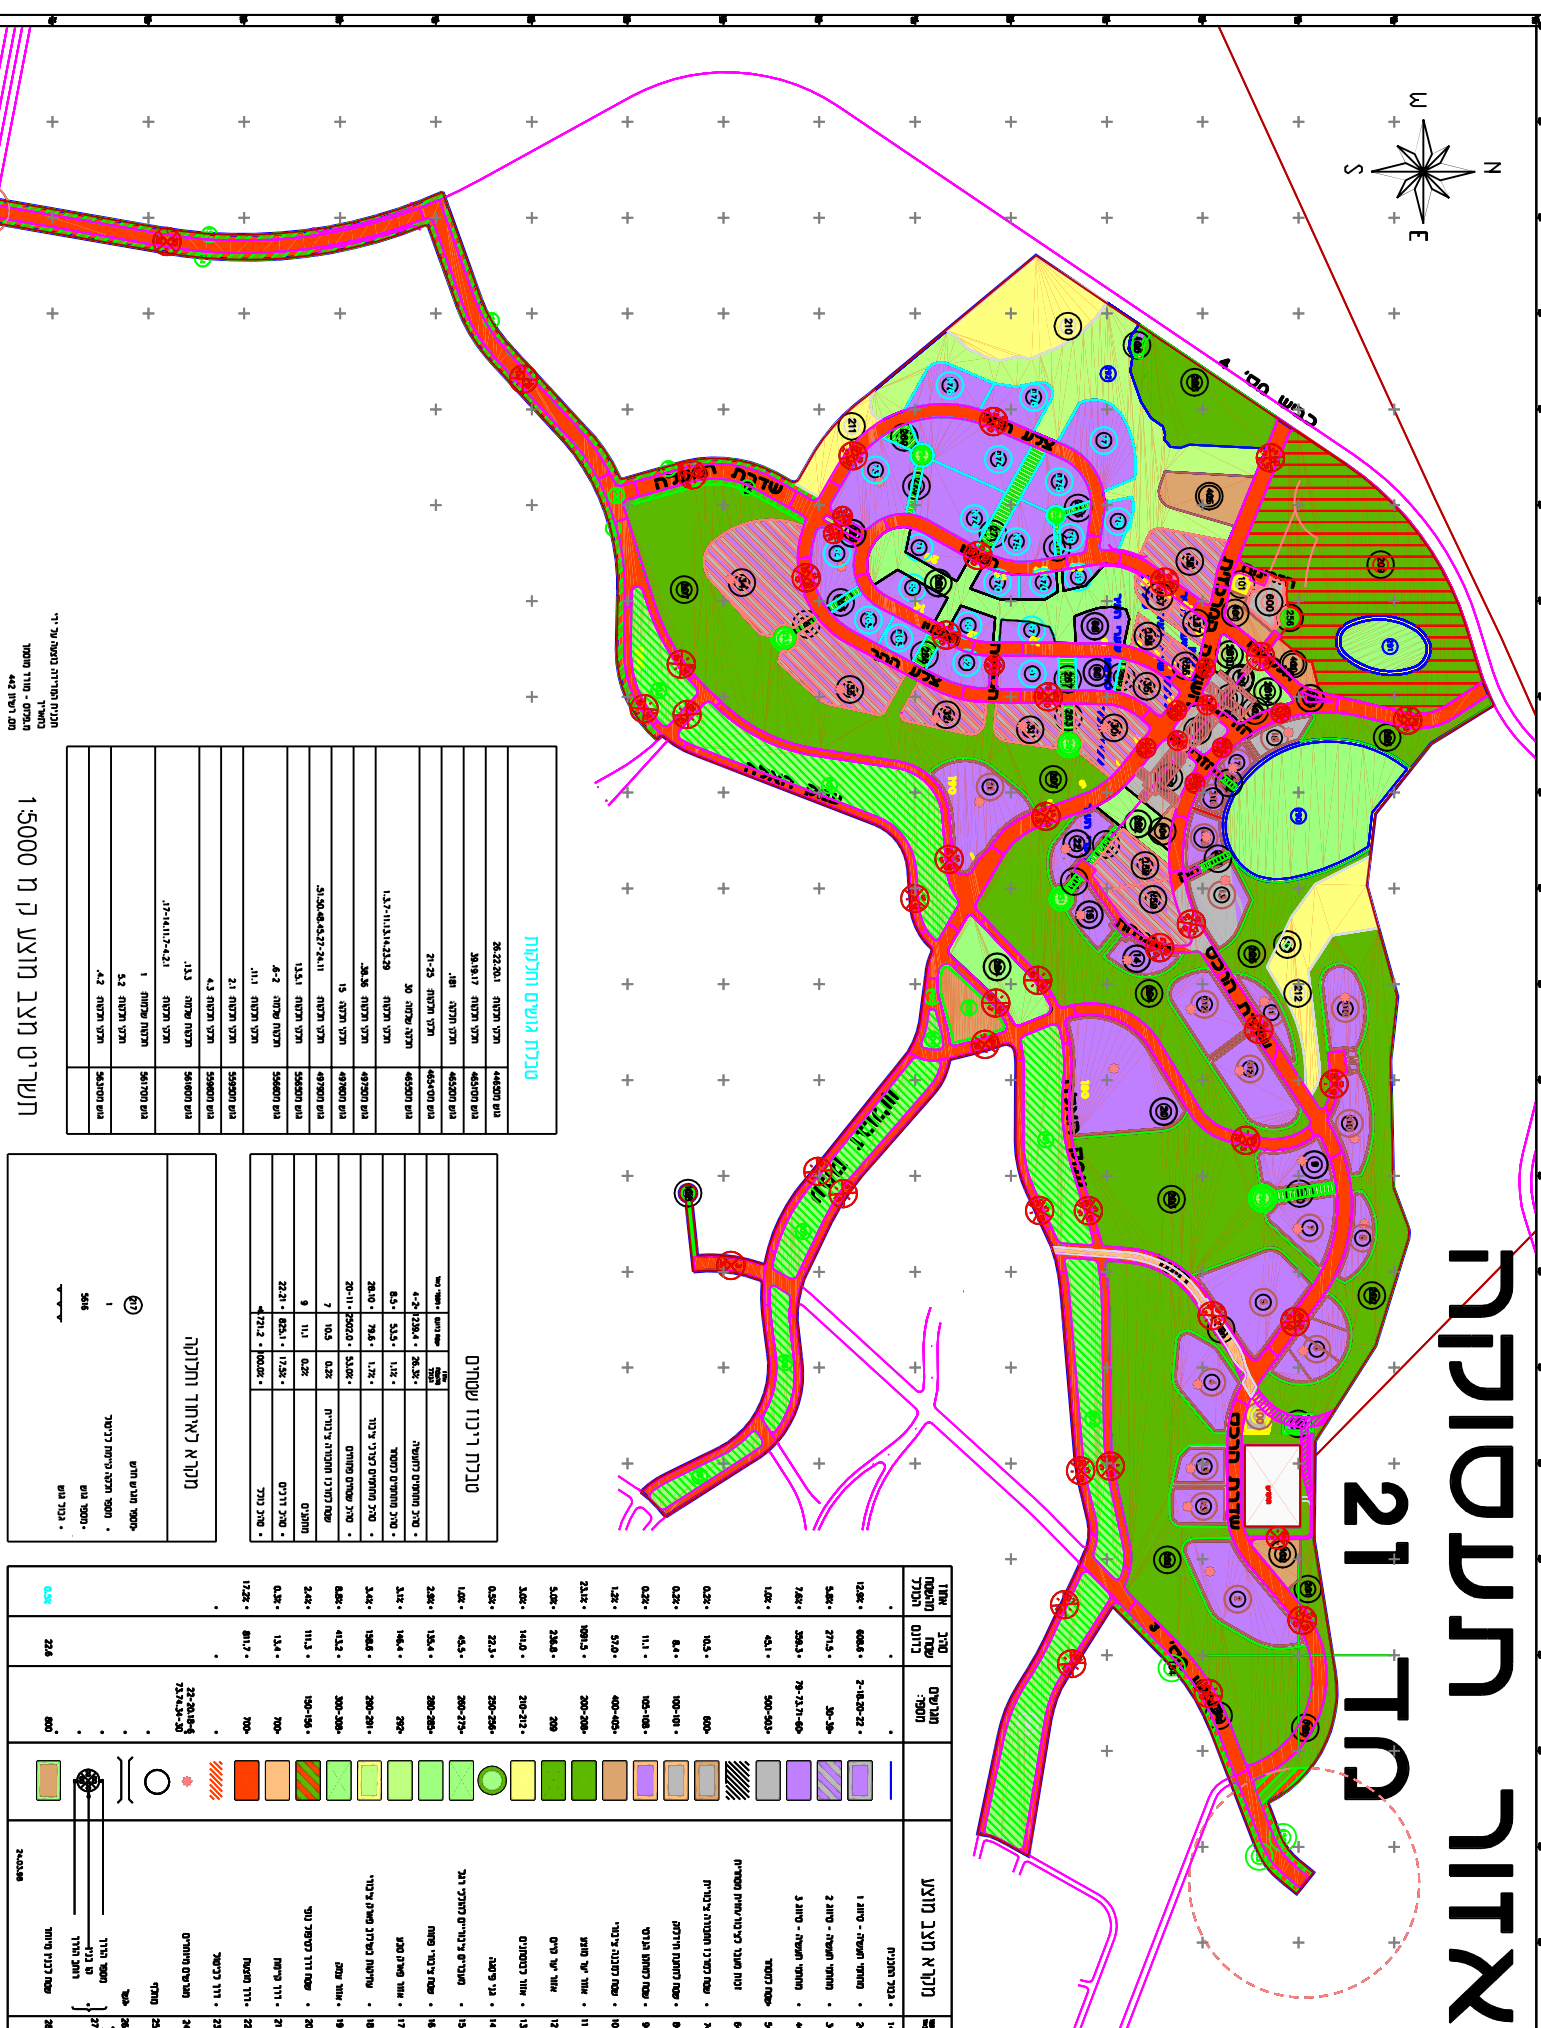

אזור תעסוקה

מדד 21

טבלת גושים ותכולות

טבלת ריבוי משטחים

שטח מותר	שטח אובייקט	שטח פתוח	שטח מים
4.2	238.4	28.5	28.0
4.3	238.4	28.5	28.0
4.4	238.4	28.5	28.0
4.5	238.4	28.5	28.0
4.6	238.4	28.5	28.0
4.7	238.4	28.5	28.0
4.8	238.4	28.5	28.0
4.9	238.4	28.5	28.0
5.0	238.4	28.5	28.0
5.1	238.4	28.5	28.0
5.2	238.4	28.5	28.0
5.3	238.4	28.5	28.0
5.4	238.4	28.5	28.0
5.5	238.4	28.5	28.0
5.6	238.4	28.5	28.0
5.7	238.4	28.5	28.0
5.8	238.4	28.5	28.0
5.9	238.4	28.5	28.0
6.0	238.4	28.5	28.0

נקודת לאתר ותכולות

20	שטח תעסוקה
1	שטח פתוח
0.5	שטח מים
0.2	שטח אובייקט

טבלת מידות שטח ומיקום

מיקום	שטח	מיקום	שטח
1	22.3	1	22.3
2	22.3	2	22.3
3	22.3	3	22.3
4	22.3	4	22.3
5	22.3	5	22.3
6	22.3	6	22.3
7	22.3	7	22.3
8	22.3	8	22.3
9	22.3	9	22.3
10	22.3	10	22.3
11	22.3	11	22.3
12	22.3	12	22.3
13	22.3	13	22.3
14	22.3	14	22.3
15	22.3	15	22.3
16	22.3	16	22.3
17	22.3	17	22.3
18	22.3	18	22.3
19	22.3	19	22.3
20	22.3	20	22.3
21	22.3	21	22.3
22	22.3	22	22.3
23	22.3	23	22.3
24	22.3	24	22.3
25	22.3	25	22.3
26	22.3	26	22.3
27	22.3	27	22.3
28	22.3	28	22.3