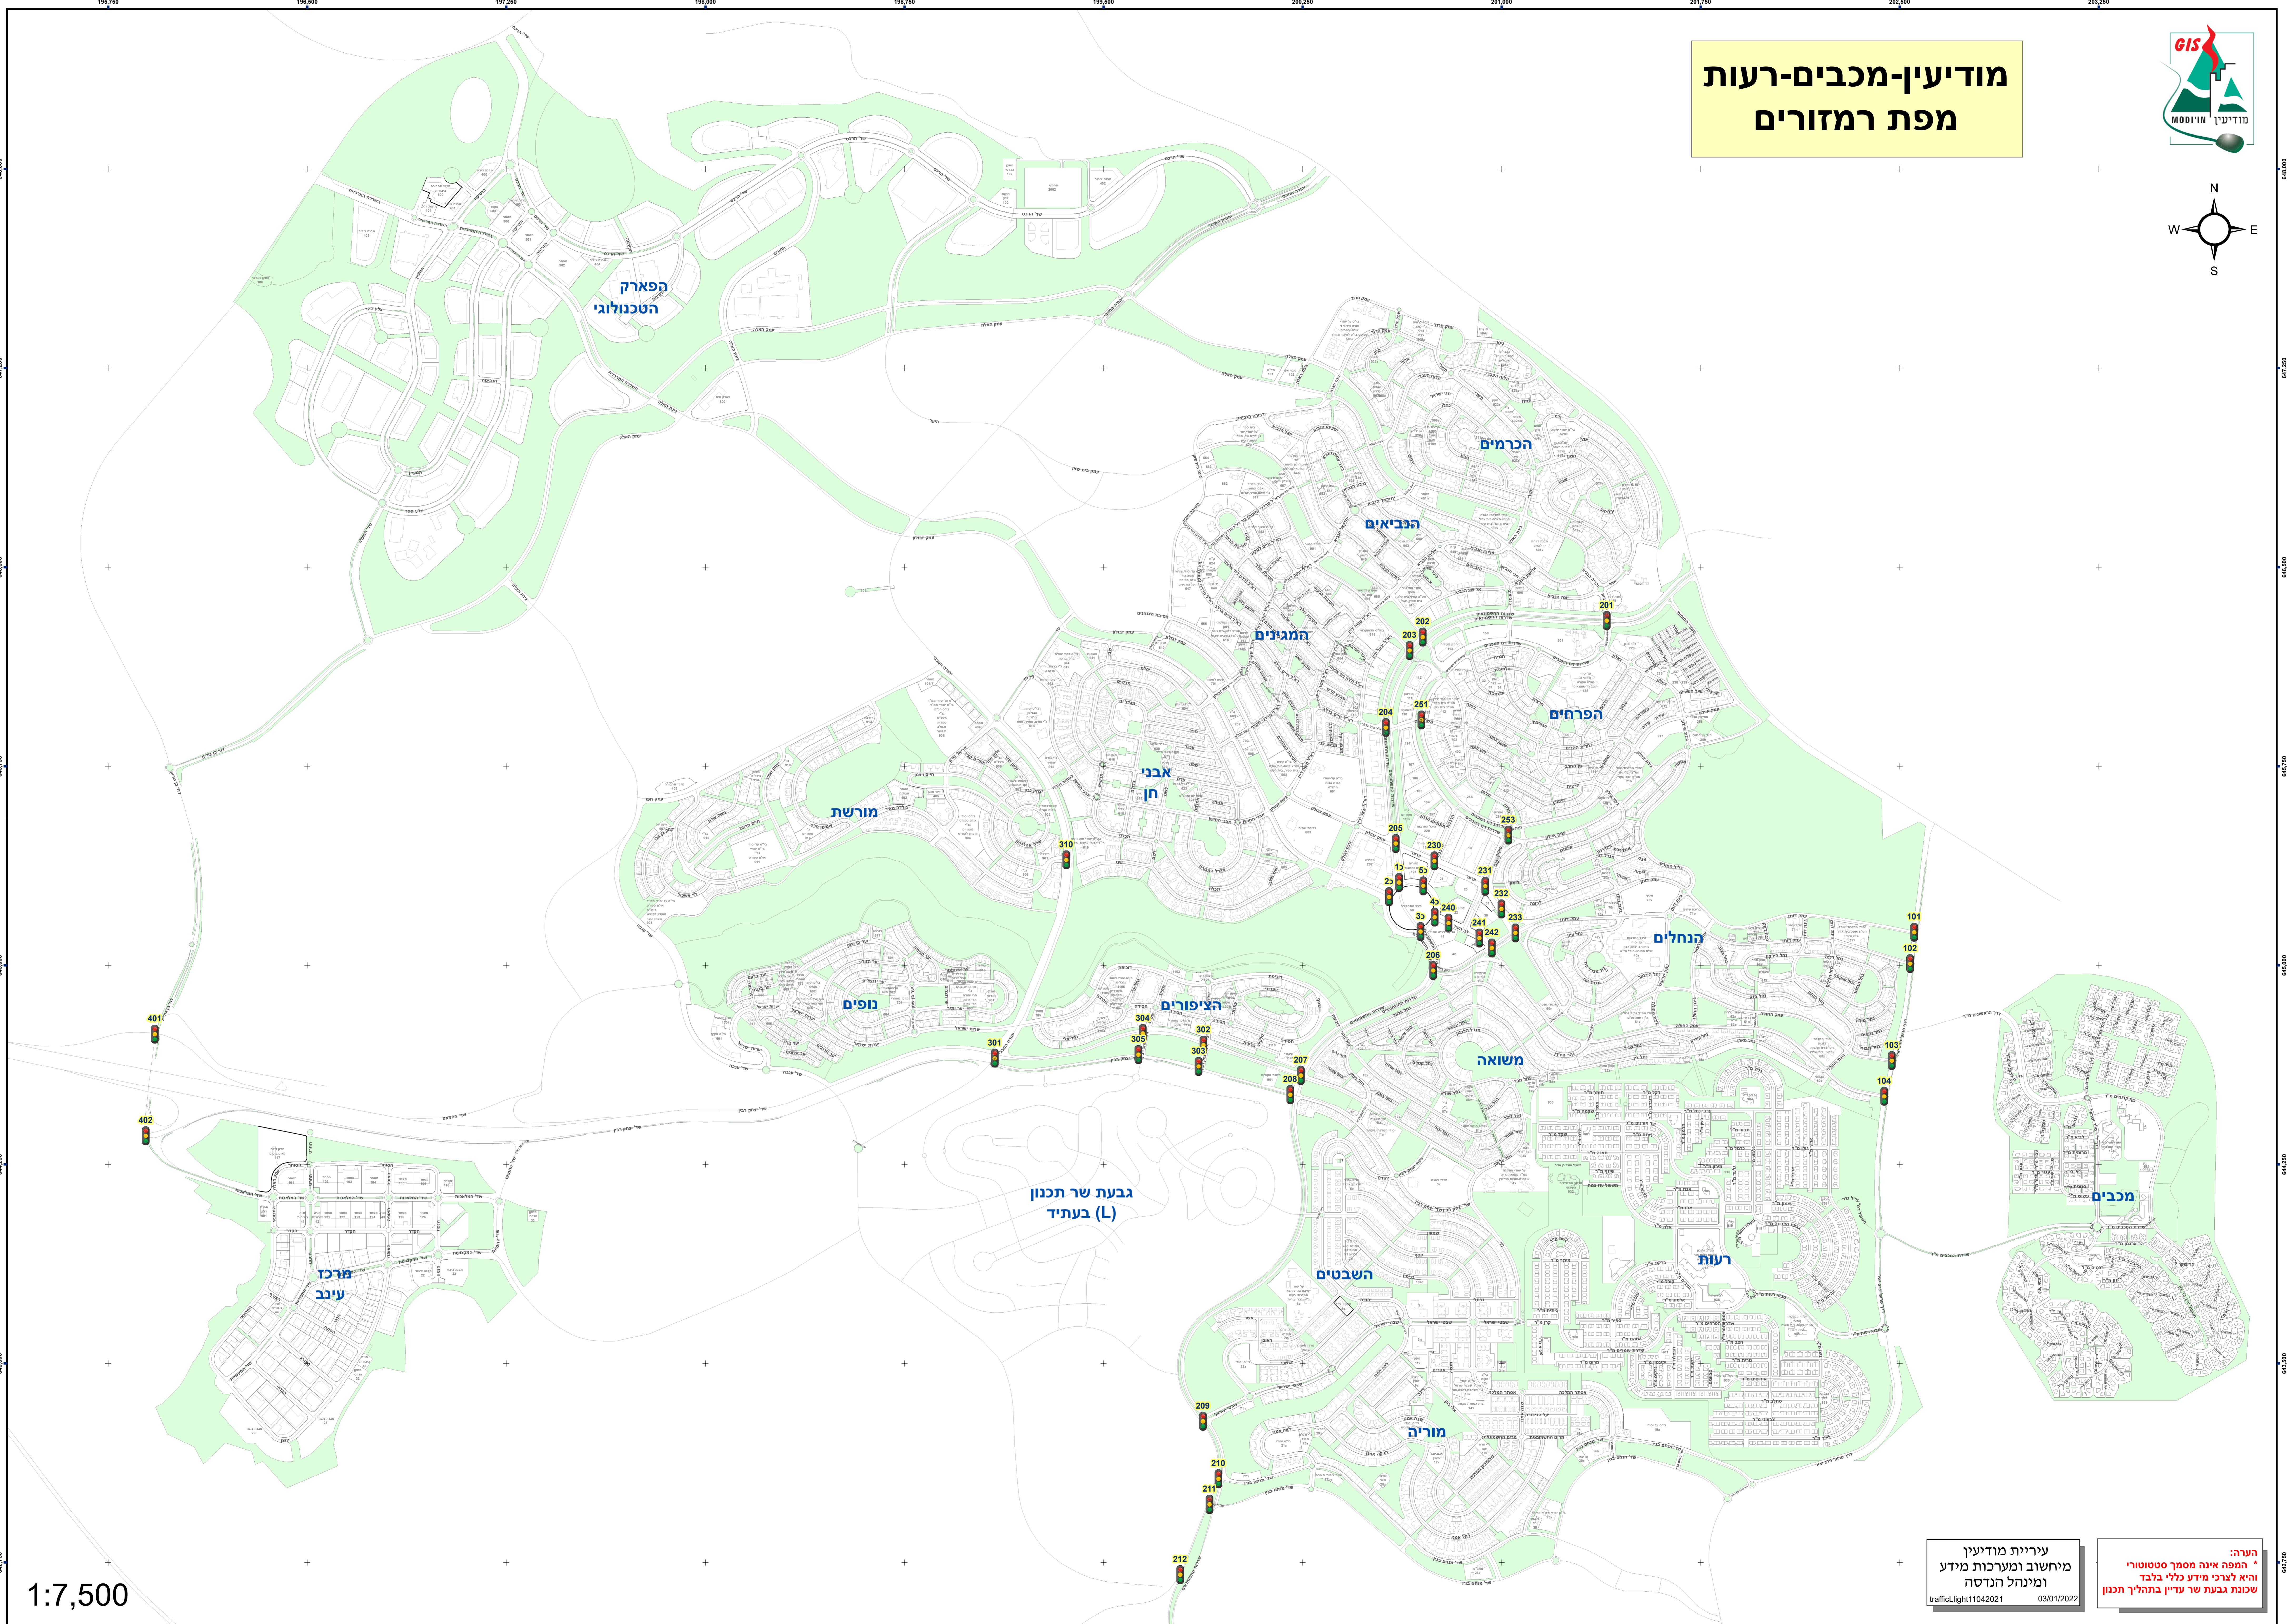

מודיעין-מכבים-רעות מפת רמזורים

1:7,500

עיריית מודיעין
מיחשוב ומערכות מידע
ומינהל הנדסה
trafficLight11042021 03/01/2022

הערה:
* המפה אינה מסמך סטטוטורי
והיא לזכרון מידע כללי בלבד
שכונת גבעת שר עדיין בתהליך תכנון